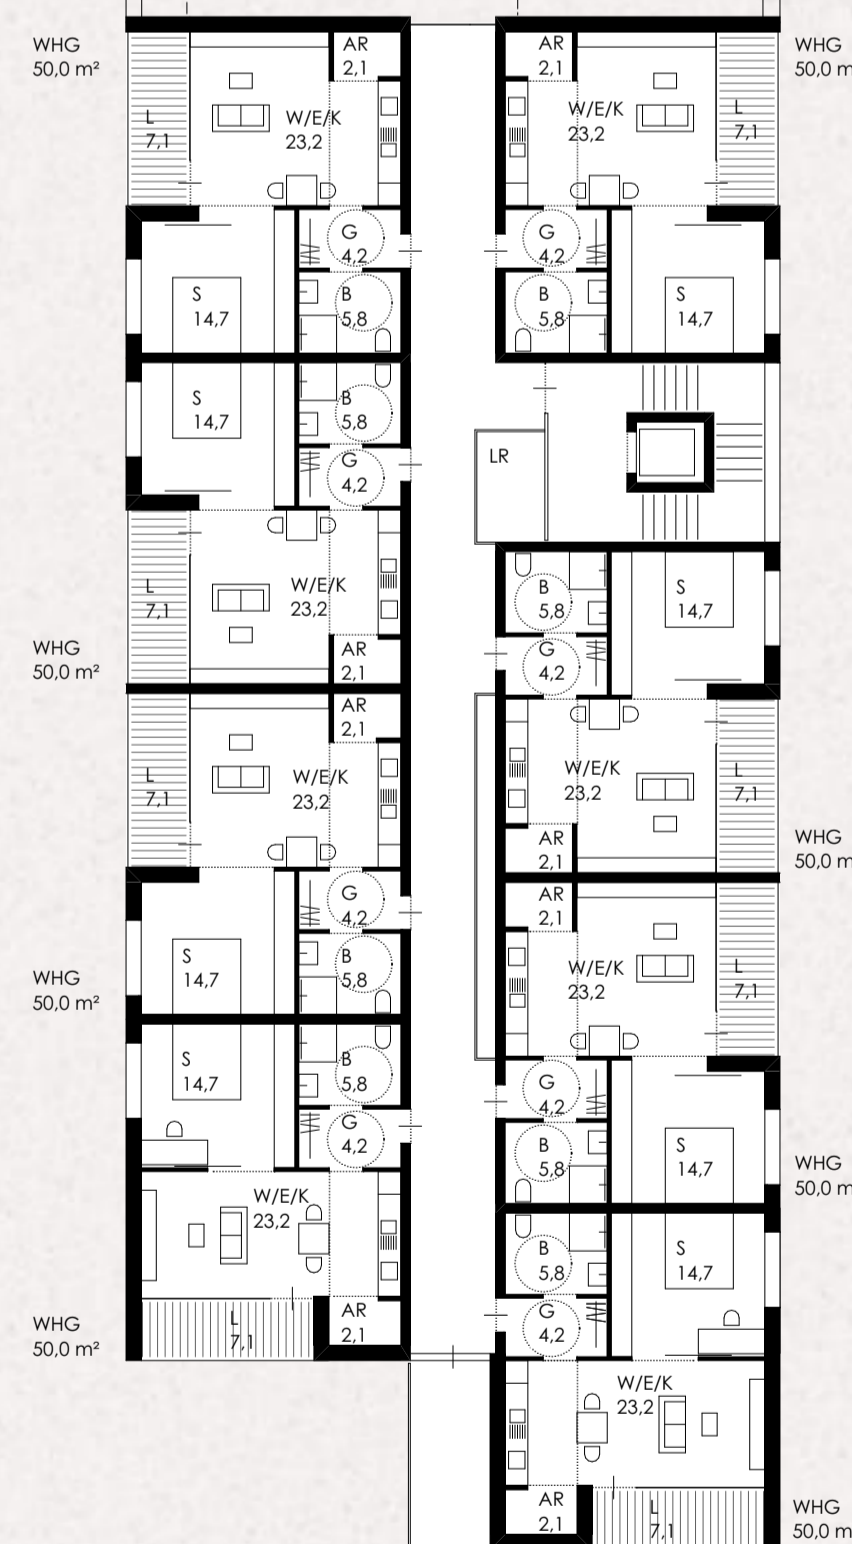

ostansicht | m 1 : 2 0 0

Wohnungsschlüssel barrierefreie Mietwohnungen

	Typ A - zwei Zimmerwohnungen - 55 m <sup>2</sup>	Typ B - drei Zimmerwohnungen - 75 m <sup>2</sup>	Typ C - vier Zimmerwohnungen - 90 m <sup>2</sup>
EG	2	2	
1.OG	3	1	2
2.OG	4	2	5
3.OG	4	2	5
4.OG	2	1	2
gesamt 37 Wohnungen	15 Wohnungen 40 %	8 Wohnungen 22 %	14 Wohnungen 38 %

Alten- und Pflegeheim Tabor

betreubares Wohnen

grundriss 3. obergeschoss | m 1 : 2 0 0

grundriss 4. obergeschoss | m 1 : 2 0 0

westansicht | m 1 : 2 0 0