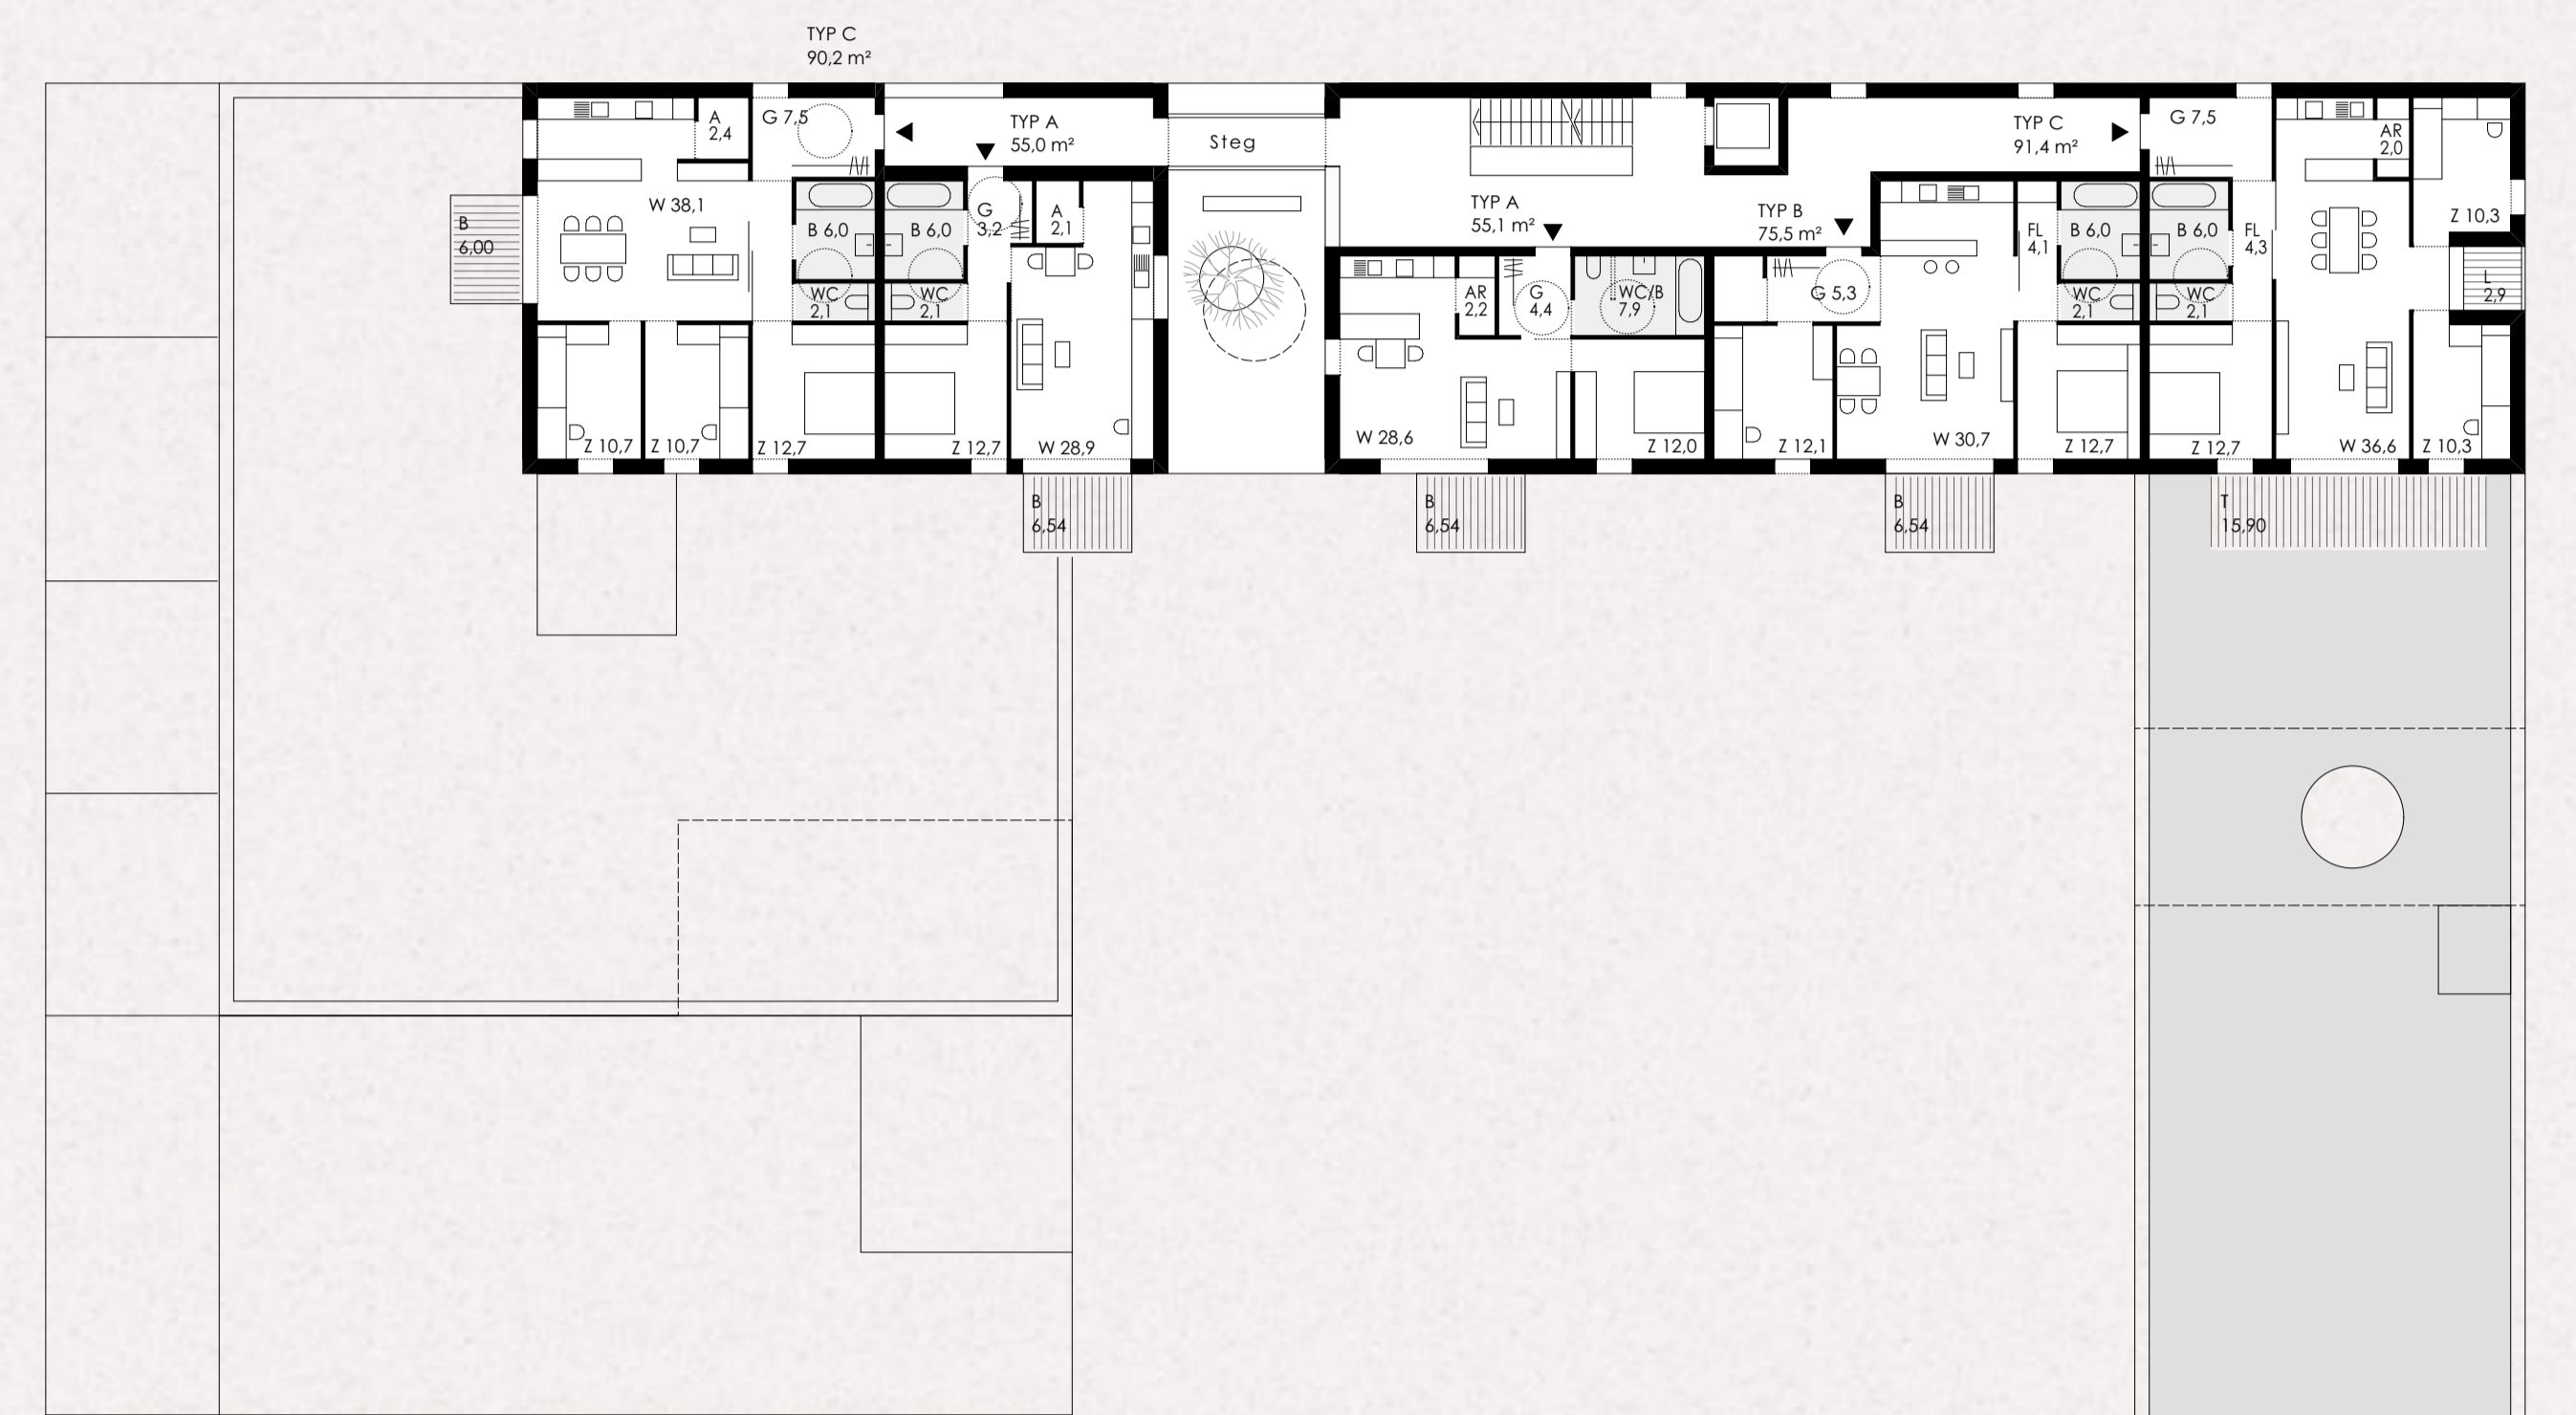

ostansicht | m 1 : 2 0 0

Wohnungsschlüssel barrierefreie Mietwohnungen

	Typ A - zwei Zimmerwohnungen - 55 m <sup>2</sup>	Typ B - drei Zimmerwohnungen - 75 m <sup>2</sup>	Typ C - vier Zimmerwohnungen - 90 m <sup>2</sup>
EG	2	2	
1.OG	3	1	2
2.OG	4	2	5
3.OG	4	2	5
4.OG	2	1	2
gesamt 37 Wohnungen	15 Wohnungen 40 %	8 Wohnungen 22 %	14 Wohnungen 38 %

Alten- und Pflegeheim Tabor

betreubares Wohnen

grundriss 3. obergeschoss | m 1 : 2 0 0

grundriss 4. obergeschoss | m 1 : 2 0 0

westansicht | m 1 : 2 0 0