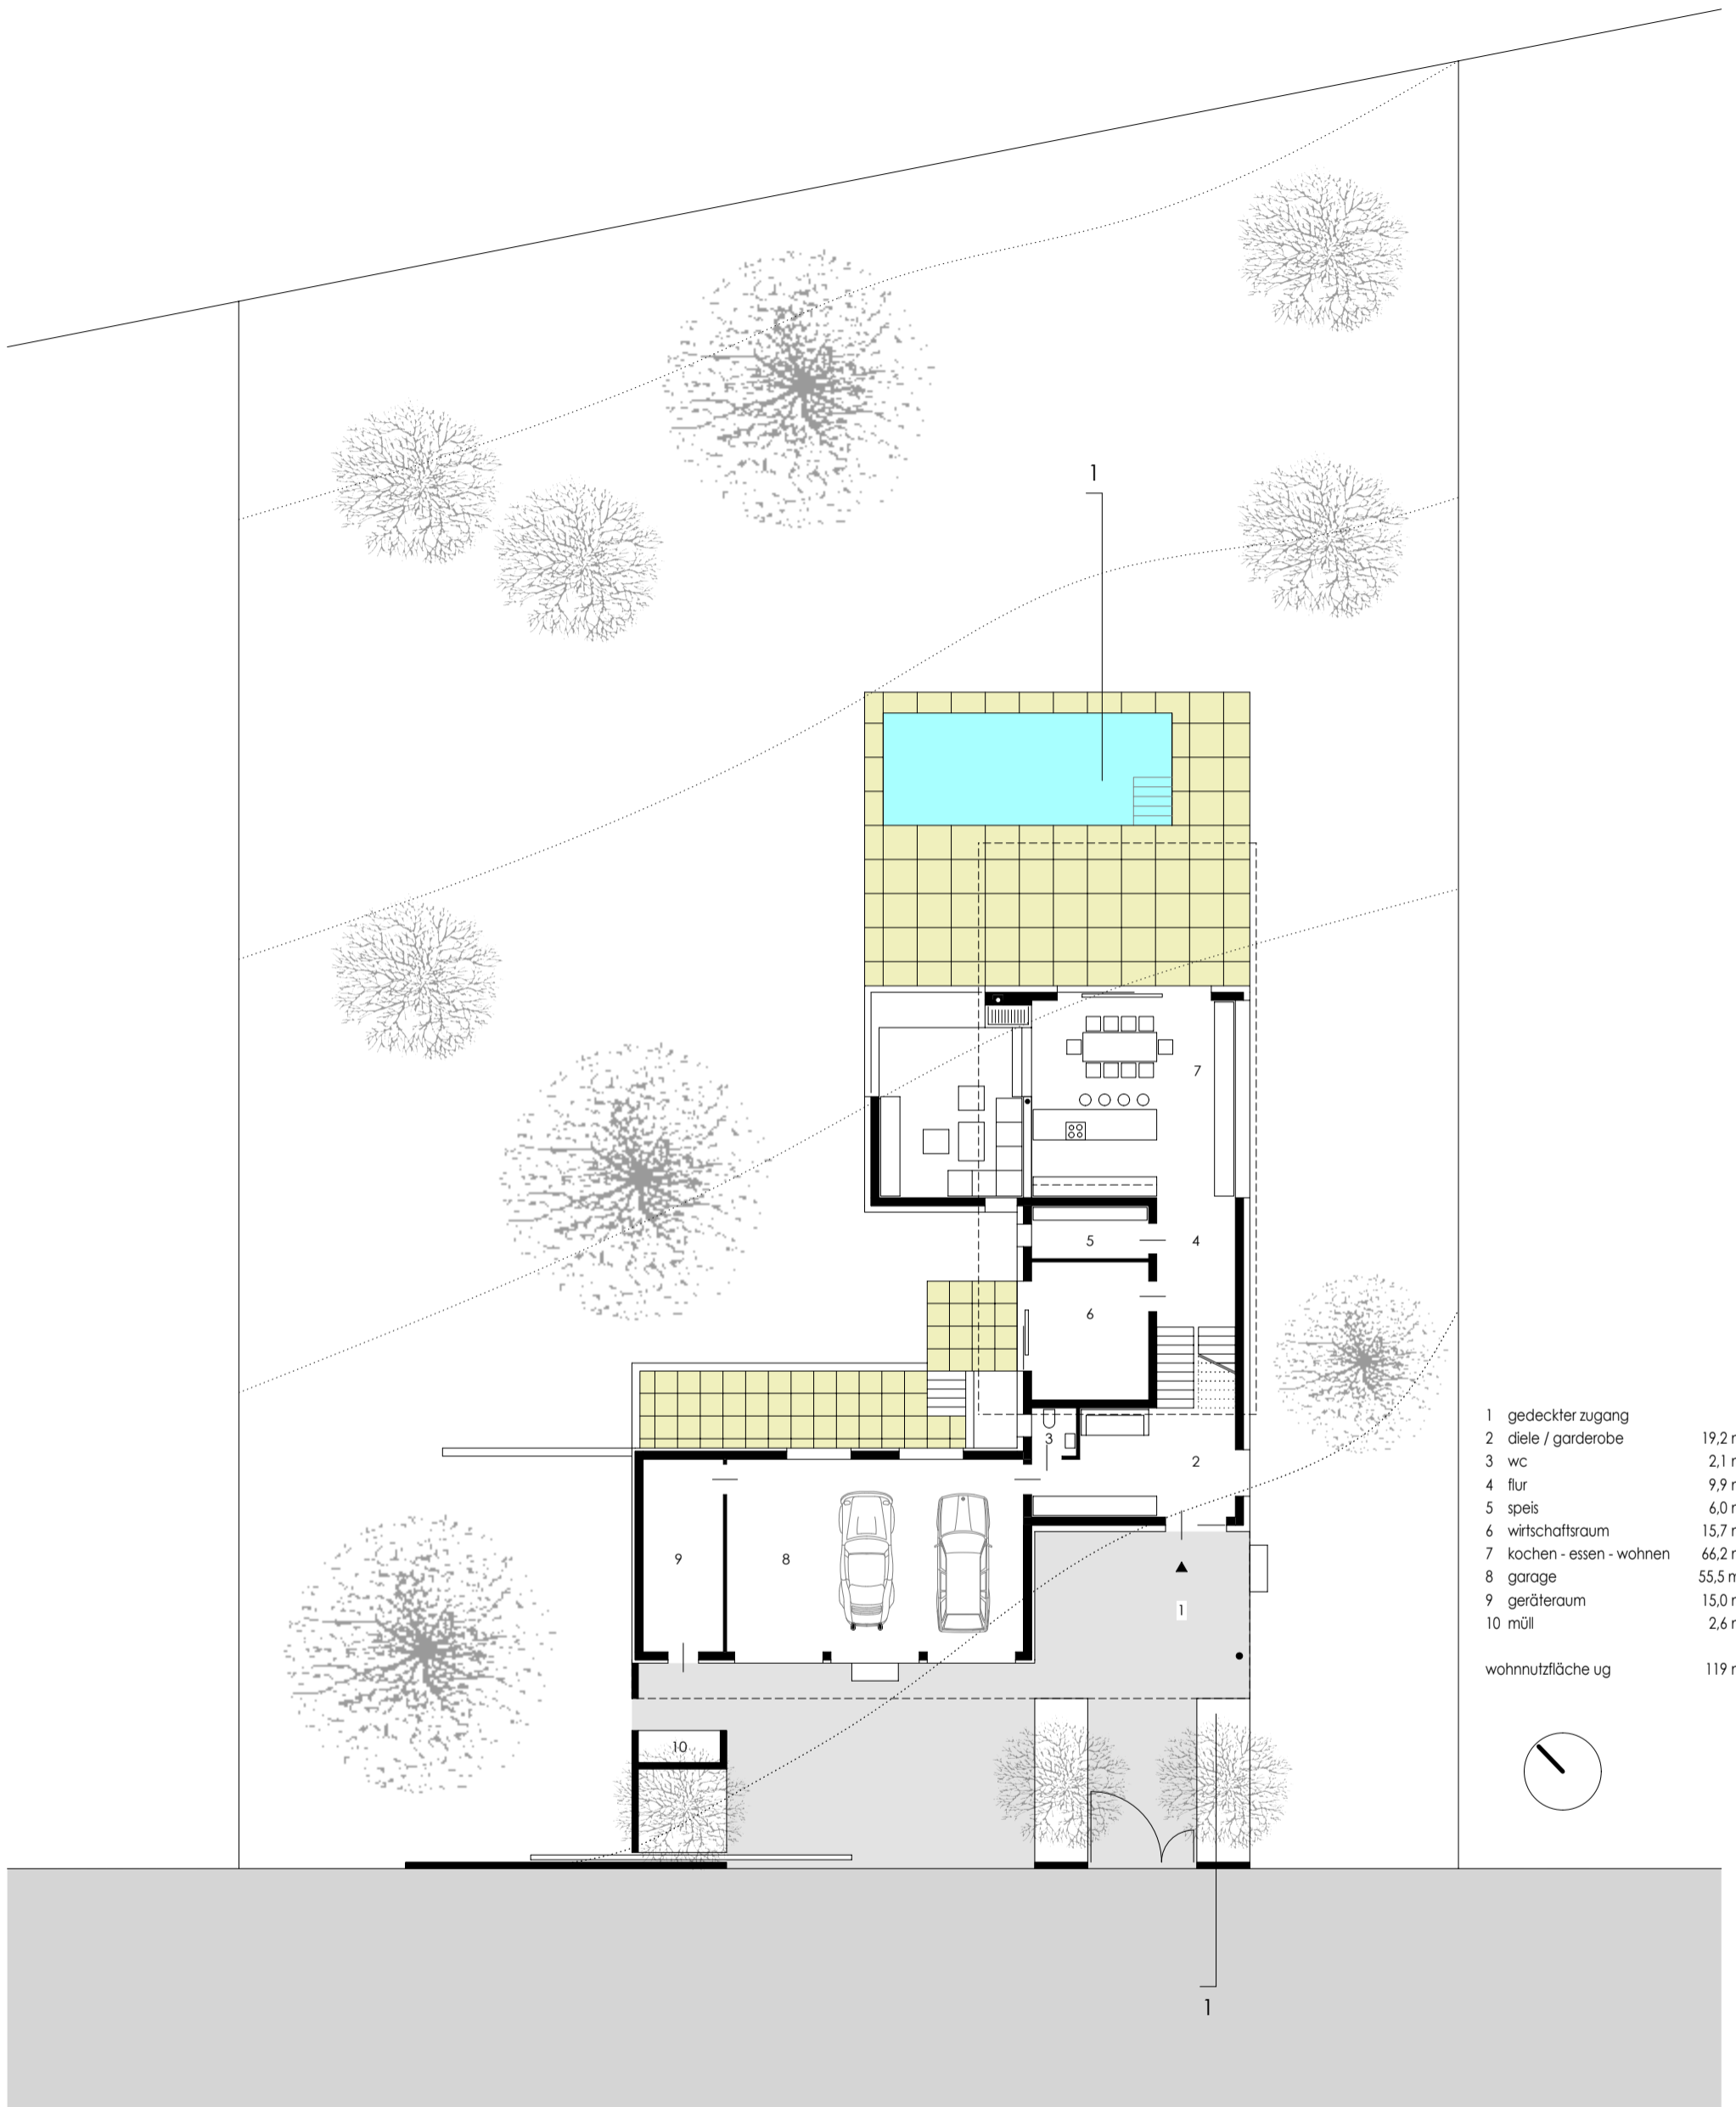

1 vorraum	8,8 m ²
2 vorraum	29,6 m ²
3 technik	5,9 m ²
4 keller	8,2 m ²
5 keller	14,4 m ²
6 gast	18,6 m ²
7 zimmer - christian	23,9 m ²
nutzfläche kg	109 m²

kellergeschoss

1	gedeckter zugang	
2	diele / garderobe	19,2 m ²
3	wc	2,1 m ²
4	flur	9,9 m ²
5	speis	6,0 m ²
6	wirtschaftsraum	15,7 m ²
7	kochen - essen - wohnen	66,2 m ²
8	garage	55,5 m ²
9	geräteraum	15,0 m ²
10	müll	2,6 m ²
	wohnnutzfläche ug	119 m ²

1 schrankflur	25,3 m ²
2 zimmer - ute	16,5 m ²
3 kind 1	14,7 m ²
4 kind 2	14,7 m ²
5 bad - kinder	4,7 m ²
6 schlafen - schrankraum	26,3 m ²
7 bad/wc - eltern	13,5 m ²
wohnutzfläche og	116 m ²

obergeschoss

468

467

466

465

468

467

466

465