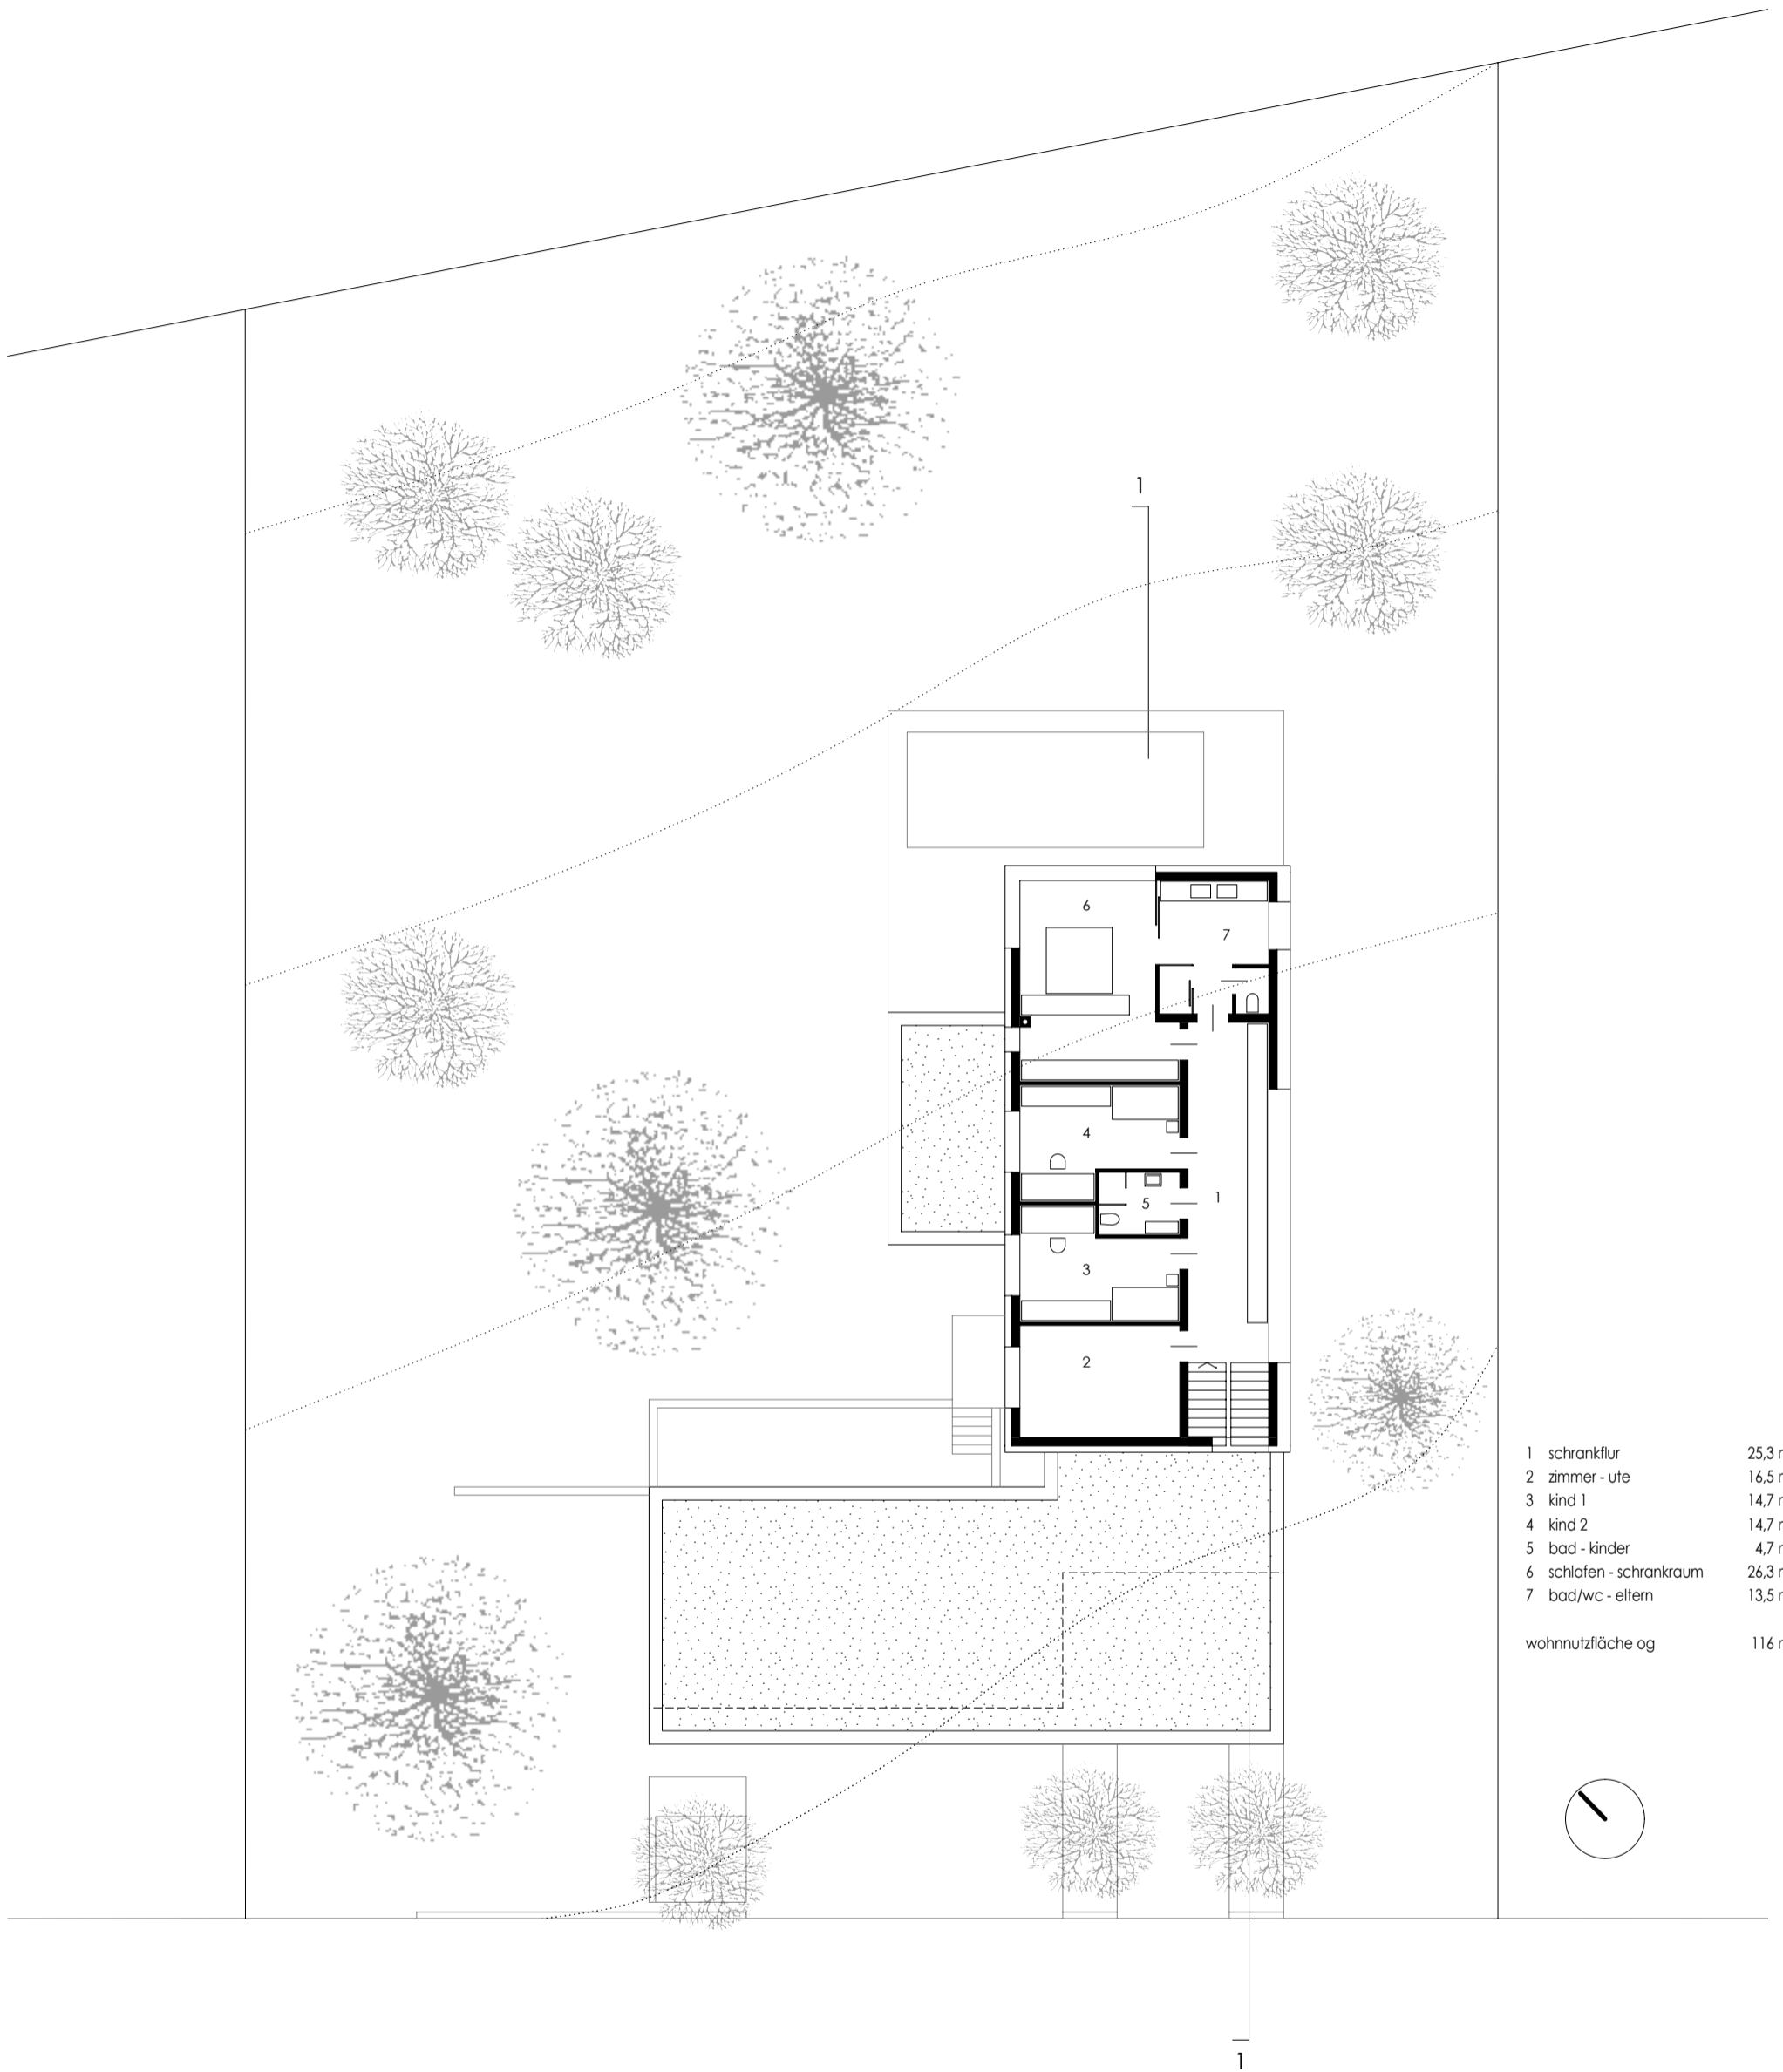

1 vorraum	8,8 m ²
2 vorraum	29,6 m ²
3 technik	5,9 m ²
4 keller	8,2 m ²
5 keller	14,4 m ²
6 gast	18,6 m ²
7 zimmer - christian	23,9 m ²
nutzfläche kg	109 m²

kellergeschoss

1	gedeckter zugang	
2	diele / garderobe	19,2 m ²
3	wc	2,1 m ²
4	flur	9,9 m ²
5	speis	6,0 m ²
6	wirtschaftsraum	15,7 m ²
7	kochen - essen - wohnen	66,2 m ²
8	garage	55,5 m ²
9	geräteraum	15,0 m ²
10	müll	2,6 m ²
	wohnnutzfläche ug	119 m ²

1 schrankflur	25,3 m ²
2 zimmer - ute	16,5 m ²
3 kind 1	14,7 m ²
4 kind 2	14,7 m ²
5 bad - kinder	4,7 m ²
6 schlafen - schrankraum	26,3 m ²
7 bad/wc - eltern	13,5 m ²
wohnutzfläche og	116 m ²

obergeschoss

468

467

466

465

468

467

466

465